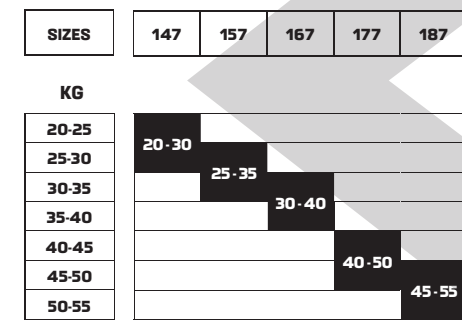

JUNIOR CLASSIC

Model: S/RACE CLASSIC JUNIOR