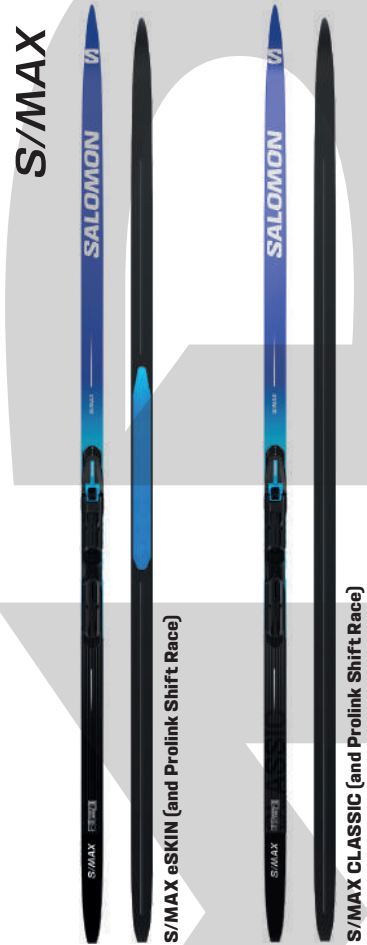

S/MAX CLASSIC

S/MAX

S/MAX eSKIN (and Prolink Shift Race)

S/MAX CLASSIC (and Prolink Shift Race)

	MODEL	REF.	SNOW CONDITIONS	SIZE (cm)	PRICE
S/RACE	S/RACE eSKIN X-Stiff (and Prolink Shift race) NEW	L47951900•	Universal snow	206	
	S/RACE eSKIN Stiff (and Prolink Shift race) NEW	L47952000•	Universal snow	188 | 196 | 201 | 206	
	S/RACE eSKIN Med (and Prolink Shift race) NEW	L47952100•	Universal snow	188 | 196 | 201 | 206	
	S/RACE eSKIN Soft (and Prolink Shift race) NEW	L47952200•	Universal snow	188 | 196 | 201 | 206	
S/MAX	S/MAX eSKIN X-Stiff (and Prolink Shift race)	L49249200•	Universal snow	206	
	S/MAX eSKIN Stiff (and Prolink Shift race)	L49249300•	Universal snow	188 | 196 | 201 | 206	
	S/MAX eSKIN Med (and Prolink Shift race)	L49249400•	Universal snow	188 | 196 | 201 | 206	
	S/MAX eSKIN Soft (and Prolink Shift race)	L49249500•	Universal snow	188 | 196 | 201 | 206	
	S/MAX CLASSIC Stiff (and Prolink Shift race)	L49249600•	Universal snow	188 | 196 | 201 | 206	
	S/MAX CLASSIC Med (and Prolink Shift race)	L49249700•	Universal snow	188 | 196 | 201 | 206	
	S/MAX CLASSIC Soft (and Prolink Shift race)	L49249800•	Universal snow	188 | 196 | 201 | 206	

MODEL	REF.	SNOW CONDITIONS	SIZE (cm)	PRICE
KIT eSKINRACE POMOCA	L41695000•	Universal snow	S | L	
KIT eSKINGRIP•	L47057400•	Universal snow	XXS | XS | S | L