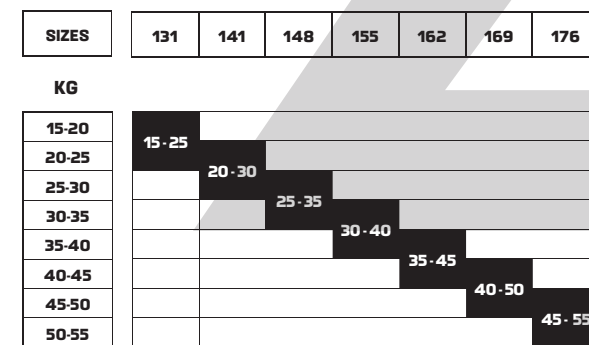

BODYWEIGHT CHART

SKATE	CLASSIC				
	170	177	182	187	192
SIZES					
SKIN					
UNIVERSAL	•	•	•	•	•
BLUE	•	•	•	•	•
RED	•	•	•	•	•
ZERO					

BODYWEIGHT CHART - Junior

JUNIOR SKATE

Models: S/LAB SKATE JUNIOR & S/RACE SKATE JUNIOR & S/MAX SKATE JUNIOR