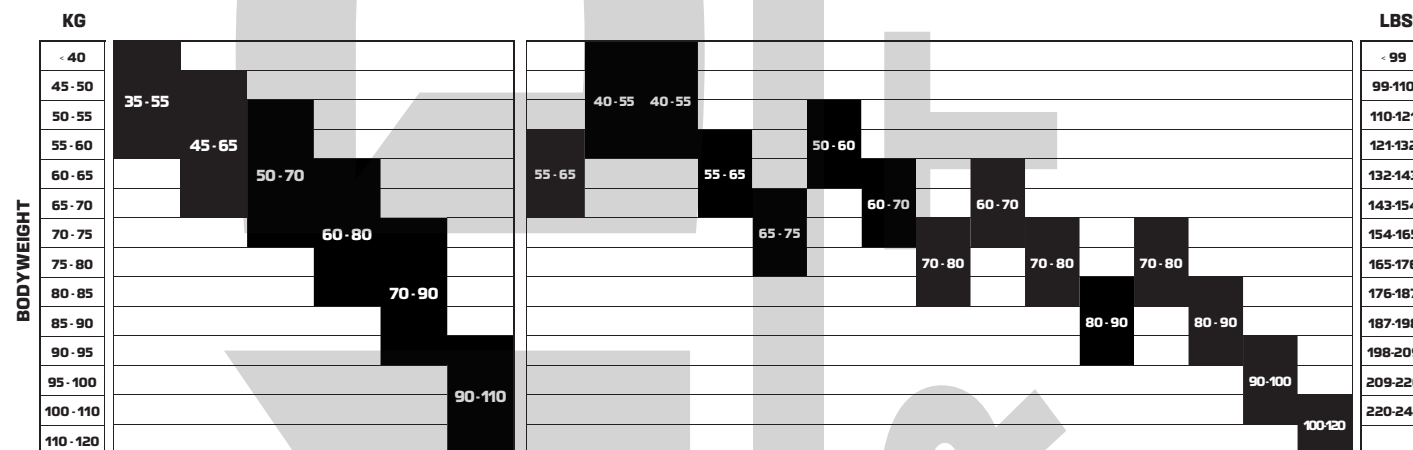

BODYWEIGHT CHART

SKATE	CLASSIC				
	170	177	182	187	192
SIZES					
SKIN					
UNIVERSAL	•	•	•	•	•
BLUE	•	•	•	•	•
RED	•	•	•	•	•
ZERO					

BODYWEIGHT CHART - Junior

JUNIOR SKATE

Models: S/LAB SKATE JUNIOR & S/RACE SKATE JUNIOR & S/MAX SKATE JUNIOR