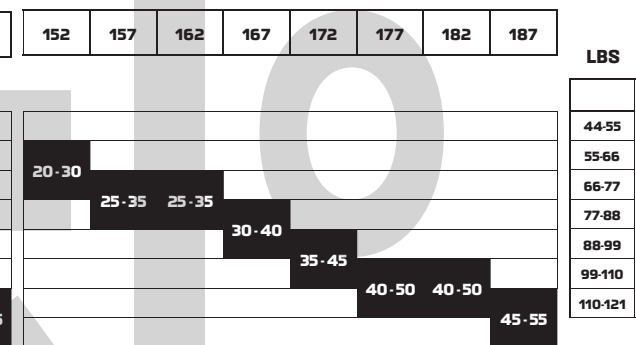

JUNIOR CLASSIC

Model: S/LAB CLASSIC JUNIOR