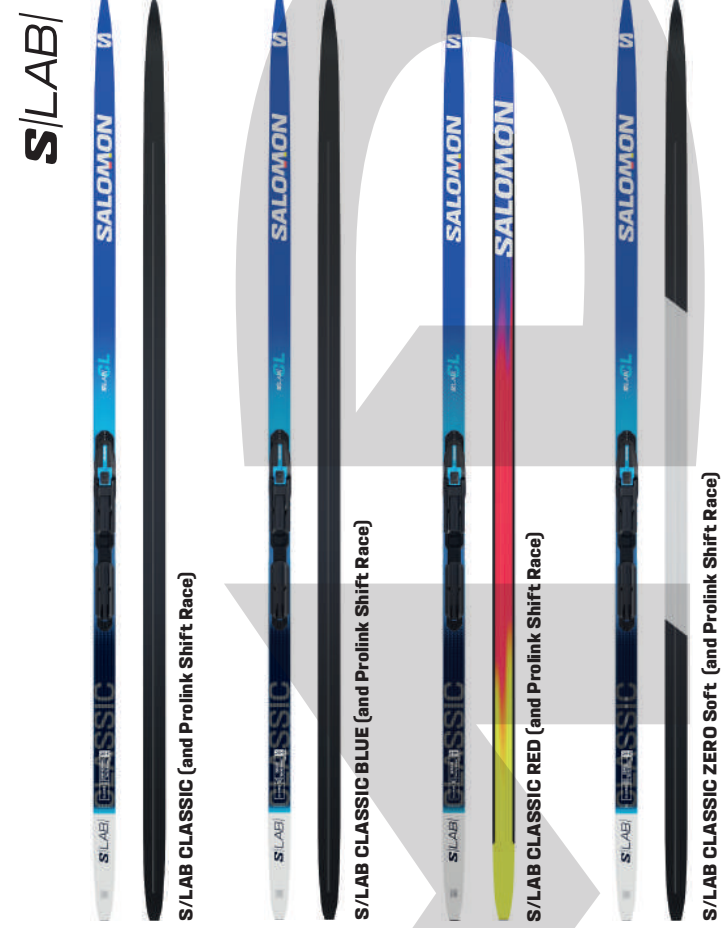

S/RACE SKATE

S/MAX SKATE

	MODEL	REF.	SNOW CONDITIONS	SIZE (cm)	PRICE
	S/LAB SKATE X-Stiff (and Prolink Shift Race)	L49253700+	Universal snow	192	
S/LAB	S/LAB SKATE (and Prolink Shift Race)	L49253800+	Universal snow	170 177 182 187 192	
	S/LAB SKATE BLUE (and Prolink Shift Race)	L49253900+	Cold snow	177 182 187 192	
	S/LAB SKATE RED (and Prolink Shift Race)	L49254000+	Warm, wet or icy snow	177 182 187 192	
S/RACE	S/RACE SKATE X-Stiff (and Prolink Shift Race) NEW	L47951700+	Universal snow	192	
	S/RACE SKATE Stiff (and Prolink Shift Race) NEW	L47952400+	Universal snow	177 182 187 192	
	S/RACE SKATE (and Prolink Shift Race) NEW	L47951800+	Universal snow	170 177 182 187 192	
S/MAX	S/MAX SKATE X-Stiff (and Prolink Shift Race)	L49245600+	Universal snow	192	
	S/MAX SKATE (and Prolink Shift Race)	L49245800+	Universal snow	170 177 182 187 192	

S/LAB CLASSIC

	MODEL	REF.	SNOW CONDITIONS	SIZE (cm)	PRICE
	S/LAB CLASSIC Stiff (and Prolink Shift Race)	L49254600+	Universal snow	201 206	
	S/LAB CLASSIC Med (and Prolink Shift Race)	L49254700+	Universal snow	188 196 201 206	
S/LAB CLASSIC	S/LAB CLASSIC Soft (and Prolink Shift Race)	L49254800+	Universal snow	188 196 201 206	
	S/LAB CLASSIC BLUE Med (and Prolink Shift Race)	L49254900+	Cold snow	196 201 206	
	S/LAB CLASSIC BLUE Soft (and Prolink Shift Race)	L49255000+	Cold snow	188 196 201 206	
	S/LAB CLASSIC RED Med (and Prolink Shift Race)	L49255100+	Warm or wet snow	196 201 206	
	S/LAB CLASSIC RED Soft (and Prolink Shift Race)	L49255200+	Warm or wet snow	188 196 201 206	
	S/LAB CLASSIC ZERO Soft (and Prolink Shift Race)	L49255300+	Universal snow	196 201 206	
S/LAB eSKIN	S/LAB eSKIN X-Stiff (and Prolink Shift Race)	L49254200+	Universal snow	206	
	S/LAB eSKIN Stiff (and Prolink Shift Race)	L49254300+	Universal snow	188 196 201 206	
	S/LAB eSKIN Med (and Prolink Shift Race)	L49254400+	Universal snow	188 196 201 206	
	S/LAB eSKIN Soft (and Prolink Shift Race)	L49254500+	Universal snow	188 196 201 206	